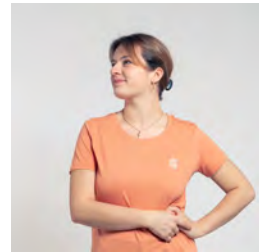

FEMMES T-SHIRT

STTW032- STELLA EXPRESSER

Le T-shirt ajusté iconique femme

Coupe ajustée

- Manches montées
- Col en côte 1x1
- Bande de propreté intérieur col dans la matière principale
- Surpiqûre double étroite en bas de manches et bas de corps

Shell : Jersey simple, 100% coton biologique filé et peigné, Tissu lavé, 155 GSM

Printing Specifications

Convient à toute technique d'impression. Visitez notre site web pour plus d'informations.

Certifications & memberships