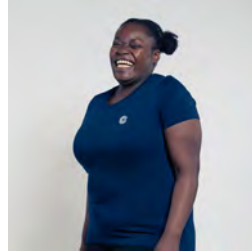

FEMMES T-SHIRT

STTW032- STELLA EXPRESSER

Le T-shirt ajusté iconique femme

Coupe ajustée

- Manches montées
- Col en côte 1x1
- Bande de propreté intérieur col dans la matière principale
- Surpiqûre double étroite en bas de manches et bas de corps

Shell : Jersey simple, 100% coton biologique filé et peigné, Tissu lavé, 155 GSM

Printing Specifications

Convient à toute technique d'impression. Visitez notre site web pour plus d'informations.

Certifications & memberships