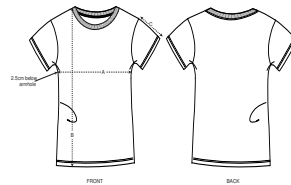

FEMMES T-SHIRT

STTW032- STELLA EXPRESSER

Le T-shirt ajusté iconique femme

Coupe ajustée

- Manches montées
- Col en côte 1x1
- Bande de propreté intérieur col dans la matière principale
- Surpiqûre double étroite en bas de manches et bas de corps

Shell : Jersey simple, 100% coton biologique filé et peigné, Tissu lavé, 155 GSM

Printing Specifications

Convient à toute technique d'impression. Visitez notre site web pour plus d'informations.

Certifications & memberships

Wash Instructions

Wash similar colours together, no ironing on print, wash and iron inside out.

SIZES		XS	S	M	L	XL	XXL
A	Half Chest	42	44.5	47.5	50.5	53.5	56.5
B	Body Length	62	64	66	68	69	69
C	Sleeve Length	16	16	17	17	18	18